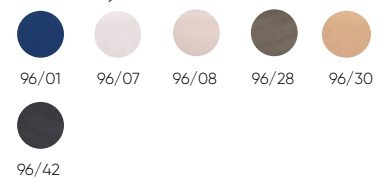

### Tejido · Fabric

Básico · Basic

Acrílico · Acrylic

\*El parasol Ocean de 250 cm solo está disponible en tejido acrílico.  
\*Ocean 250 cm beach umbrella is only available in acrylic fabric.