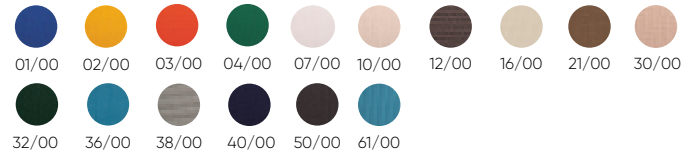

Tejido · Fabric