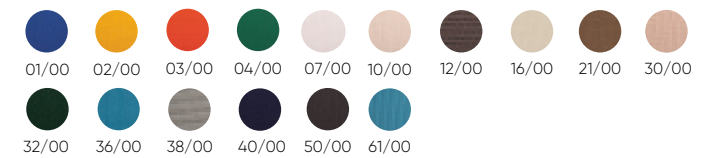

Tejido · Fabric