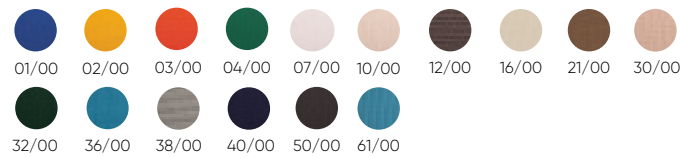

Tejido · Fabric