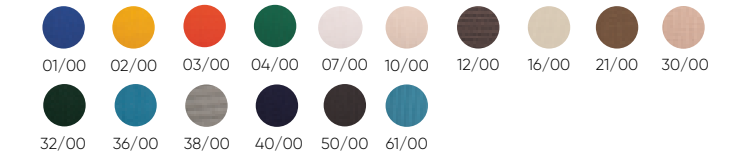

Sofia mesa · table

A 73,5 cm
B 52 cm

Estructura · Frame

Modelo Model	Largo Length	Ancho Width	Alto High
Werzalit Ø 60 cm	60 cm	60 cm	73,5 cm
Werzalit Ø 70 cm	70 cm	70 cm	73,5 cm
Werzalit Ø 80 cm	80 cm	80 cm	73,5 cm
Werzalit / HPL 70x70 cm	70 cm	70 cm	73,5 cm
Werzalit / HPL 80x80 cm	80 cm	80 cm	73,5 cm

Tablero HPL · HPL tabletop

Tablero Werzalit · Werzalit tabletop

Olimpia set

A 184 cm
B 73 cm
C 62 cm
D 44 cm

A 126 cm
B 73 cm
C 62 cm
D 44 cm

A 68 cm
B 73 cm
C 62 cm
D 44 cm

Estructura · Frame

Modelo Model	Unidades Units	Medidas Measures	Peso Weight	Volumen Volume
Olimpia 3 plazas · 3 seaters	1 u.	186x64x74 cm	28,8 kg	0,88 m³
Olimpia 2 plazas · 2 seaters	1 u.	128x64x74 cm	20,7 kg	0,60 m³
Olimpia 1 plaza · 1 seater	1 u.	69x64x74 cm	9,5 kg	0,33 m³

Tejido · Fabric

Etna set

A 184 cm
B 96 cm
C 77 cm
D 42 cm

A 126 cm
B 96 cm
C 77 cm
D 42 cm

A 68 cm
B 96 cm
C 77 cm
D 42 cm

Estructura · Frame

Modelo Model	Unidades Units	Medidas Measures	Peso Weight	Volumen Volume
Etna 3 plazas · 3 seaters	1 u.	184x96x42 cm	28,8 kg	0,88 m³
Etna 2 plazas · 2 seaters	1 u.	126x96x42 cm	20,7 kg	0,60 m³
Etna 1 plaza · 1 seater	1 u.	69x96x42 cm	9,5 kg	0,33 m³

Tejido de poliéster · Polyester fabric

Tejido acrílico · Acrylic fabric