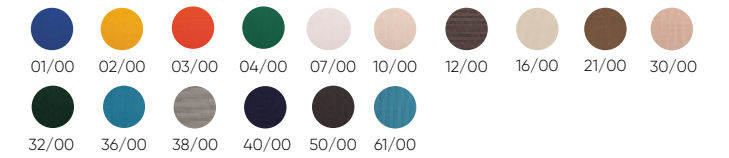

Tejido · Fabric