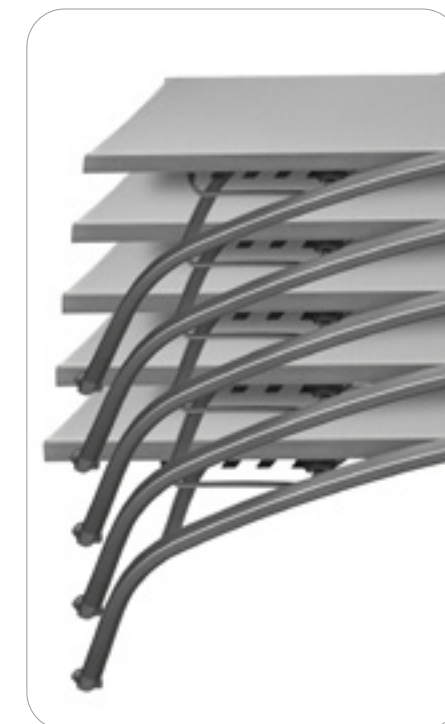

Tejido · Fabric

Básico · Basic