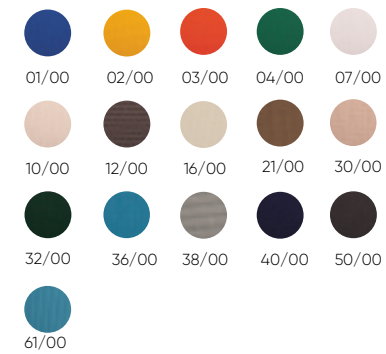

Acabados • Finishes

Tejido • Fabric

Básico • Basic