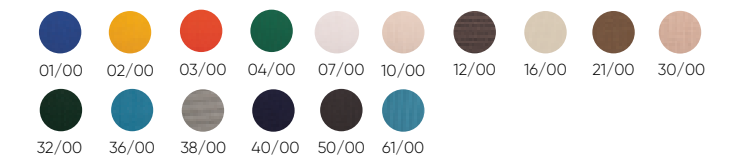

Tejido · Fabric