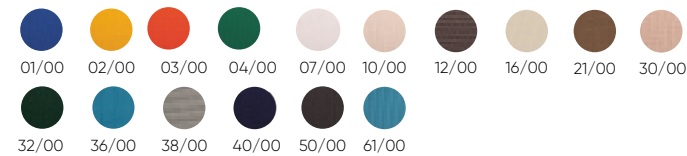

Tejido Balliu · Balliu fabric

Tejido acrílico · Acrylic fabric