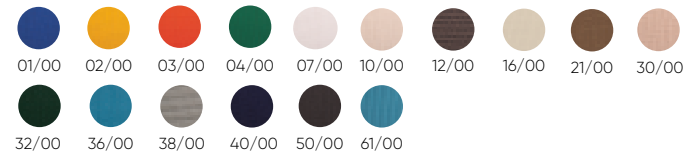

Tejido Balliu · Balliu fabric

Tejido acrílico · Acrylic fabric

Agora