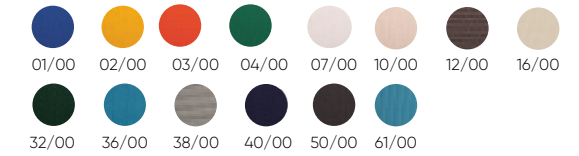

Tejido Balliu · Balliu fabric

Tejido acrílico · Acrylic fabric

Weguard