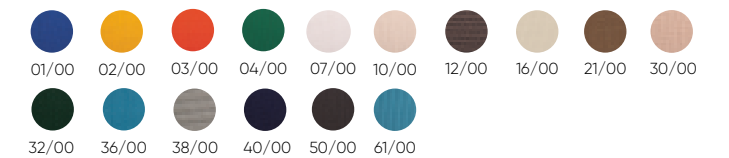

Tejido · Fabric