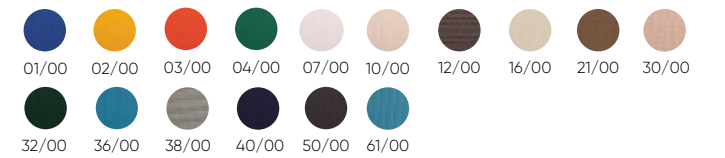

Tejido · Fabric