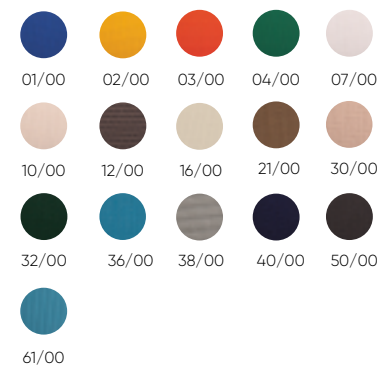

Tejido · Fabric

Básico · Basic