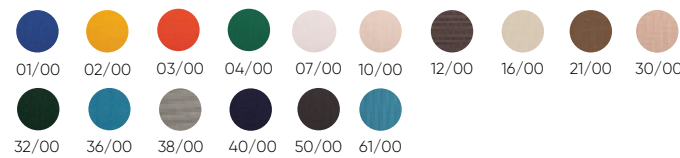

Tejido · Fabric