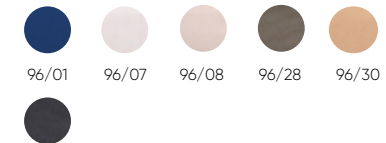

Acrílicos • Acrylics