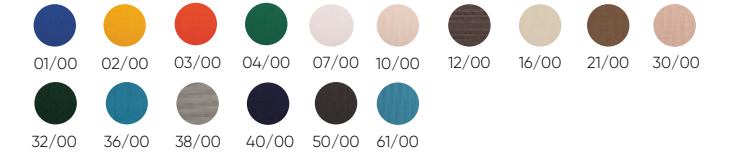

Tejido · Fabric