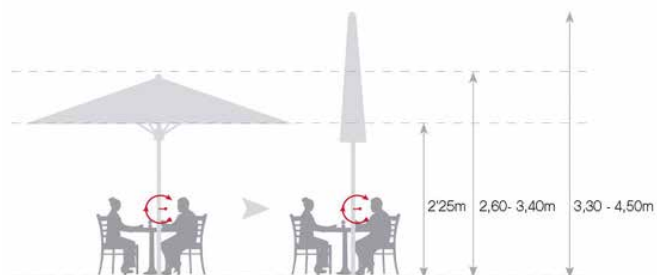

16-096

PARASOL ALUMINIO / IMPORTACIÓN

- Estructura de aluminio anodizado.
- Cobertura color blanco.
- No incluye pie.
- 300 x 300 cm.

EXTERIOR

- Aluminio lacado blanco.
- Mástil telescópico de $\text{Ø}90$ mm.
- 8 varillas de 20×40 mm.
- Colante y corona de aluminio y/o polietileno.
- Sujeción de varillas mediante tornillos.
- Sistema de apertura mediante manivela.