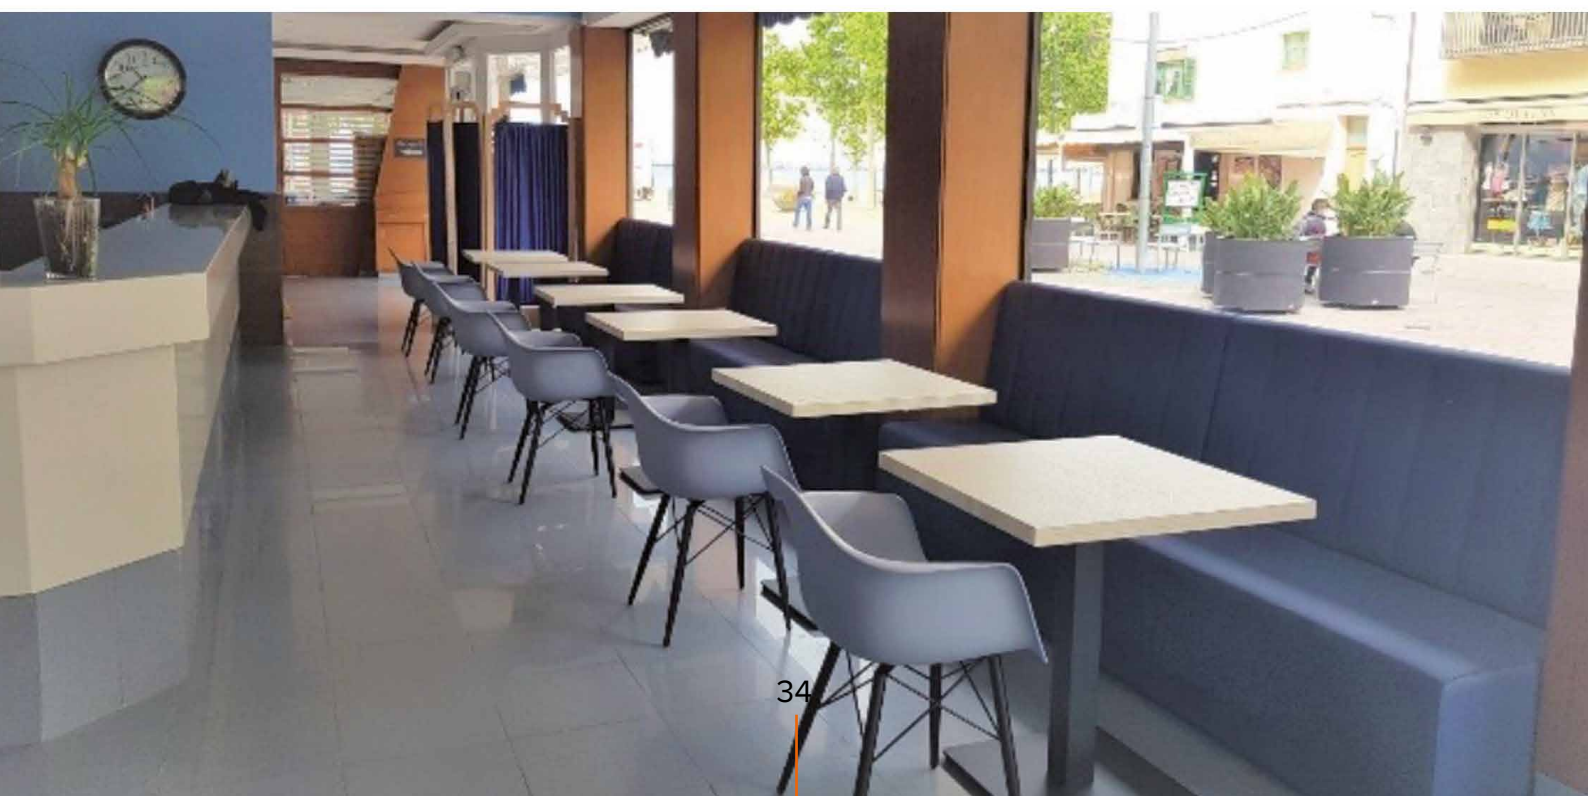

BANCOS

**BANCOS
TAPIZADOS
A MEDIDA**