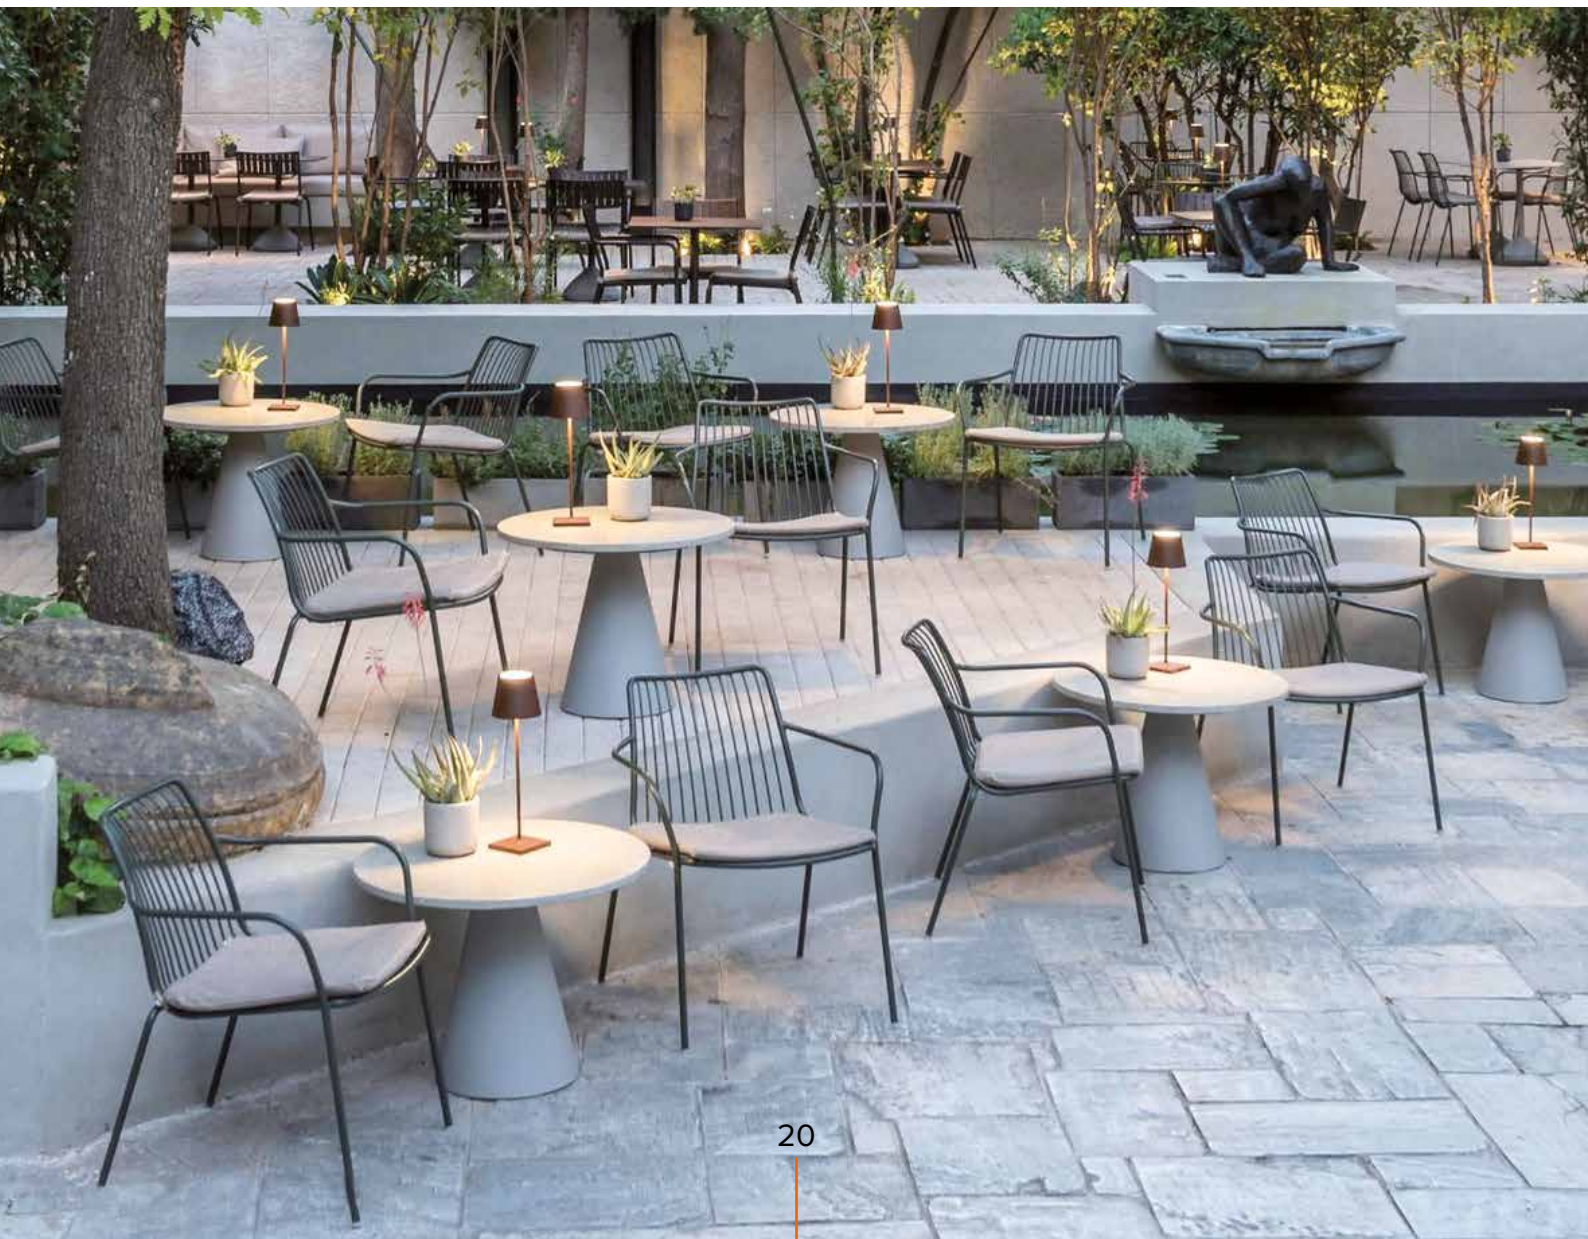

EXTERIOR

NET LOUNGE

CANNES

GRETA

OCEAN SIN FALDÓN

**PARASOL
INOXIDABLE / NACIONAL**

- Chasis de acero inoxidable.
- Mástil central.
- 8 varillas de fibra de vidrio.
- Tejido balliu o acrílico.

OCEAN CON FALDÓN