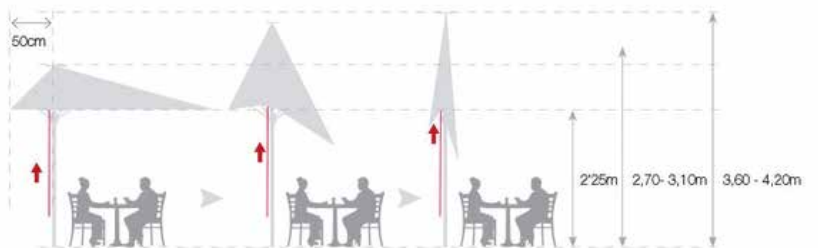

- Aluminio lacado blanco.
- Mástil telescópico de Ø70 mm.
- 8 varillas de 20 x 40 mm.
- Colante y corona de aluminio y/o polietileno.
- Sujeción de varillas mediante tornillos.
- Sistema de apertura mediante varilla manual.