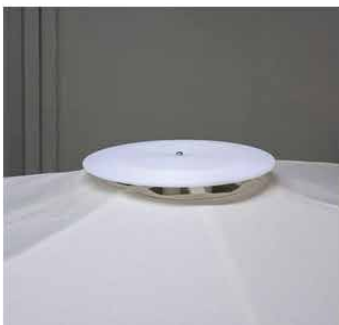

- INCLUYE: KIT DE EMPOTRAR Y FUNDA PROTECTORA.

- OPCIONAL: VERTEAGUAS Y LATERALES

- Sistema telescópico de cierre y apertura.
- Kit profesional para empotrar.
- 8 varillas 35 x 22 cm.
- Mástil de 73 cm totalmente de aluminio alta calidad.
- Tejido 100% poliéster de color natural tratamiento antimanchas.

16-096

PARASOL ALUMINIO / IMPORTACIÓN

- Estructura de aluminio anodizado.
- Cobertura color blanco.
- No incluye pie.
- 300 x 300 cm.

EXTERIOR

- Aluminio lacado blanco.
- Mástil telescópico de $\text{Ø}90$ mm.
- 8 varillas de 20×40 mm.
- Colante y corona de aluminio y/o polietileno.
- Sujeción de varillas mediante tornillos.
- Sistema de apertura mediante manivela.

- Aluminio lacado blanco.
- Mástil telescópico de Ø70 mm.
- 8 varillas de 20 x 40 mm.
- Colante y corona de aluminio y/o polietileno.
- Sujeción de varillas mediante tornillos.
- Sistema de apertura mediante varilla manual.