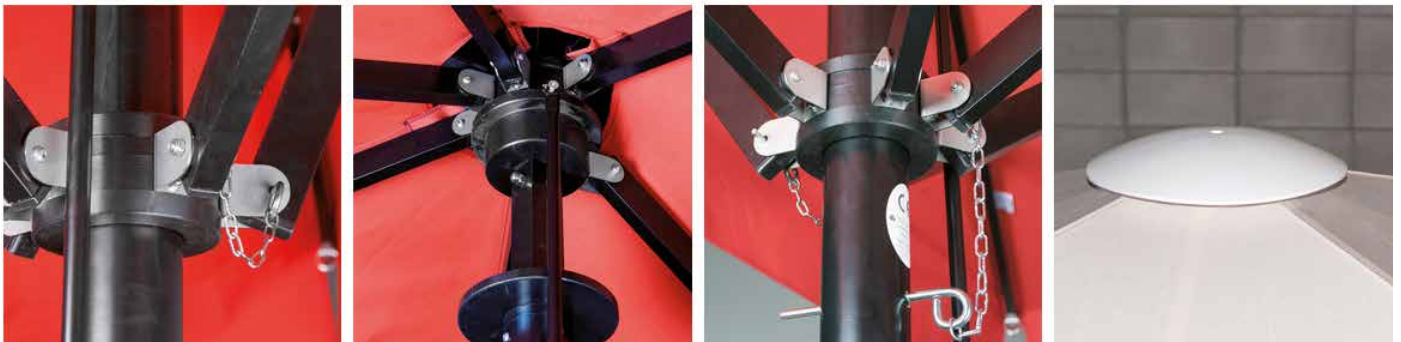

- INCLUYE: KIT DE EMPOTRAR Y FUNDA PROTECTORA.

- OPCIONAL: VERTEAGUAS Y LATERALES

- Sistema telescópico de cierre y apertura.
- Kit profesional para empotrar.
- 8 varillas 35 x 22 cm.
- Mástil de 73 cm totalmente de aluminio alta calidad.
- Tejido 100% poliéster de color natural tratamiento antimanchas.

16-096

PARASOL ALUMINIO / IMPORTACIÓN

- Estructura de aluminio anodizado.
- Cobertura color blanco.
- No incluye pie.
- 300 x 300 cm.

EXTERIOR

- Aluminio lacado blanco.
- Mástil telescópico de $\text{Ø}90$ mm.
- 8 varillas de 20×40 mm.
- Colante y corona de aluminio y/o polietileno.
- Sujeción de varillas mediante tornillos.
- Sistema de apertura mediante manivela.

- Aluminio lacado blanco.
- Mástil telescópico de Ø70 mm.
- 8 varillas de 20 x 40 mm.
- Colante y corona de aluminio y/o polietileno.
- Sujeción de varillas mediante tornillos.
- Sistema de apertura mediante varilla manual.